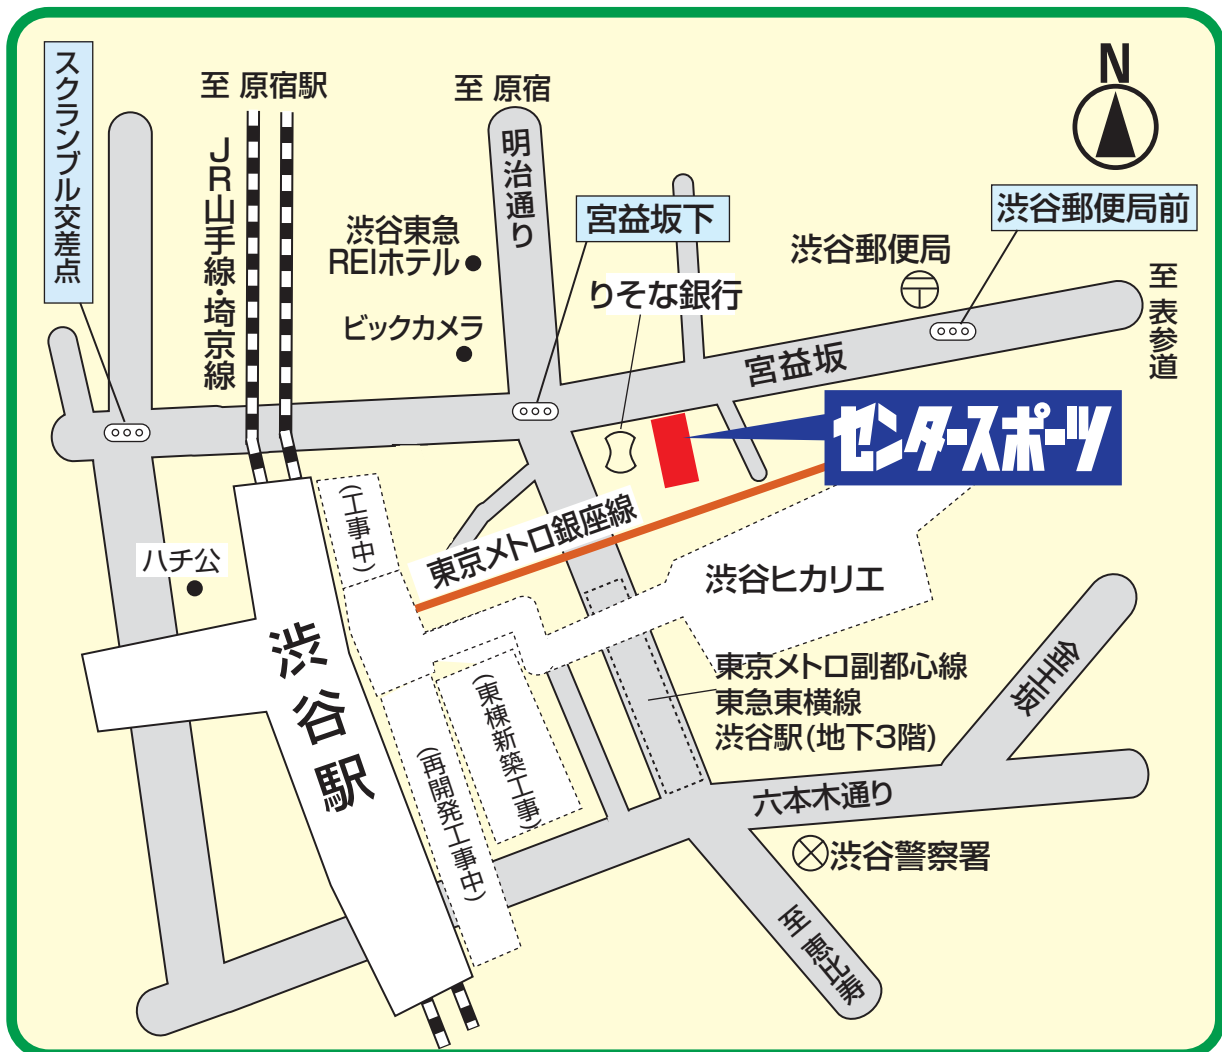

## ■ センタースポーツ ご案内図

- 住所 東京都渋谷区渋谷2-20-11 小寺ビル3F
- TEL 03-3400-4011
- 交通 JR山手線・埼京線、東急東横線・田園都市線、京王井の頭線、地下鉄銀座線・半蔵門線 「渋谷駅」より徒歩1分
- 営業時間 AM11:00~PM 7:00
- 定休日 毎月第3火曜日

●渋谷駅「宮益坂(みやますざか)口」を出ますと、すぐに交差点があります。角に「りそな銀行」の茶色いビルが見えますので、そちら側に渡ります。りそな銀行の左隣の「ファミリーマート」の3階が当店です。「センタースポーツ」の黄色い看板が目印です。

・東急東横線・田園都市線、東京メトロ半蔵門線・副都心線からお越しの場合は、[宮益坂東改札]から12番出口(協和口)をご利用ください。りそな銀行の前に出ます。

※駐車場はございません。渋谷駅周辺は大変混雑しますので電車・バスをご利用ください。